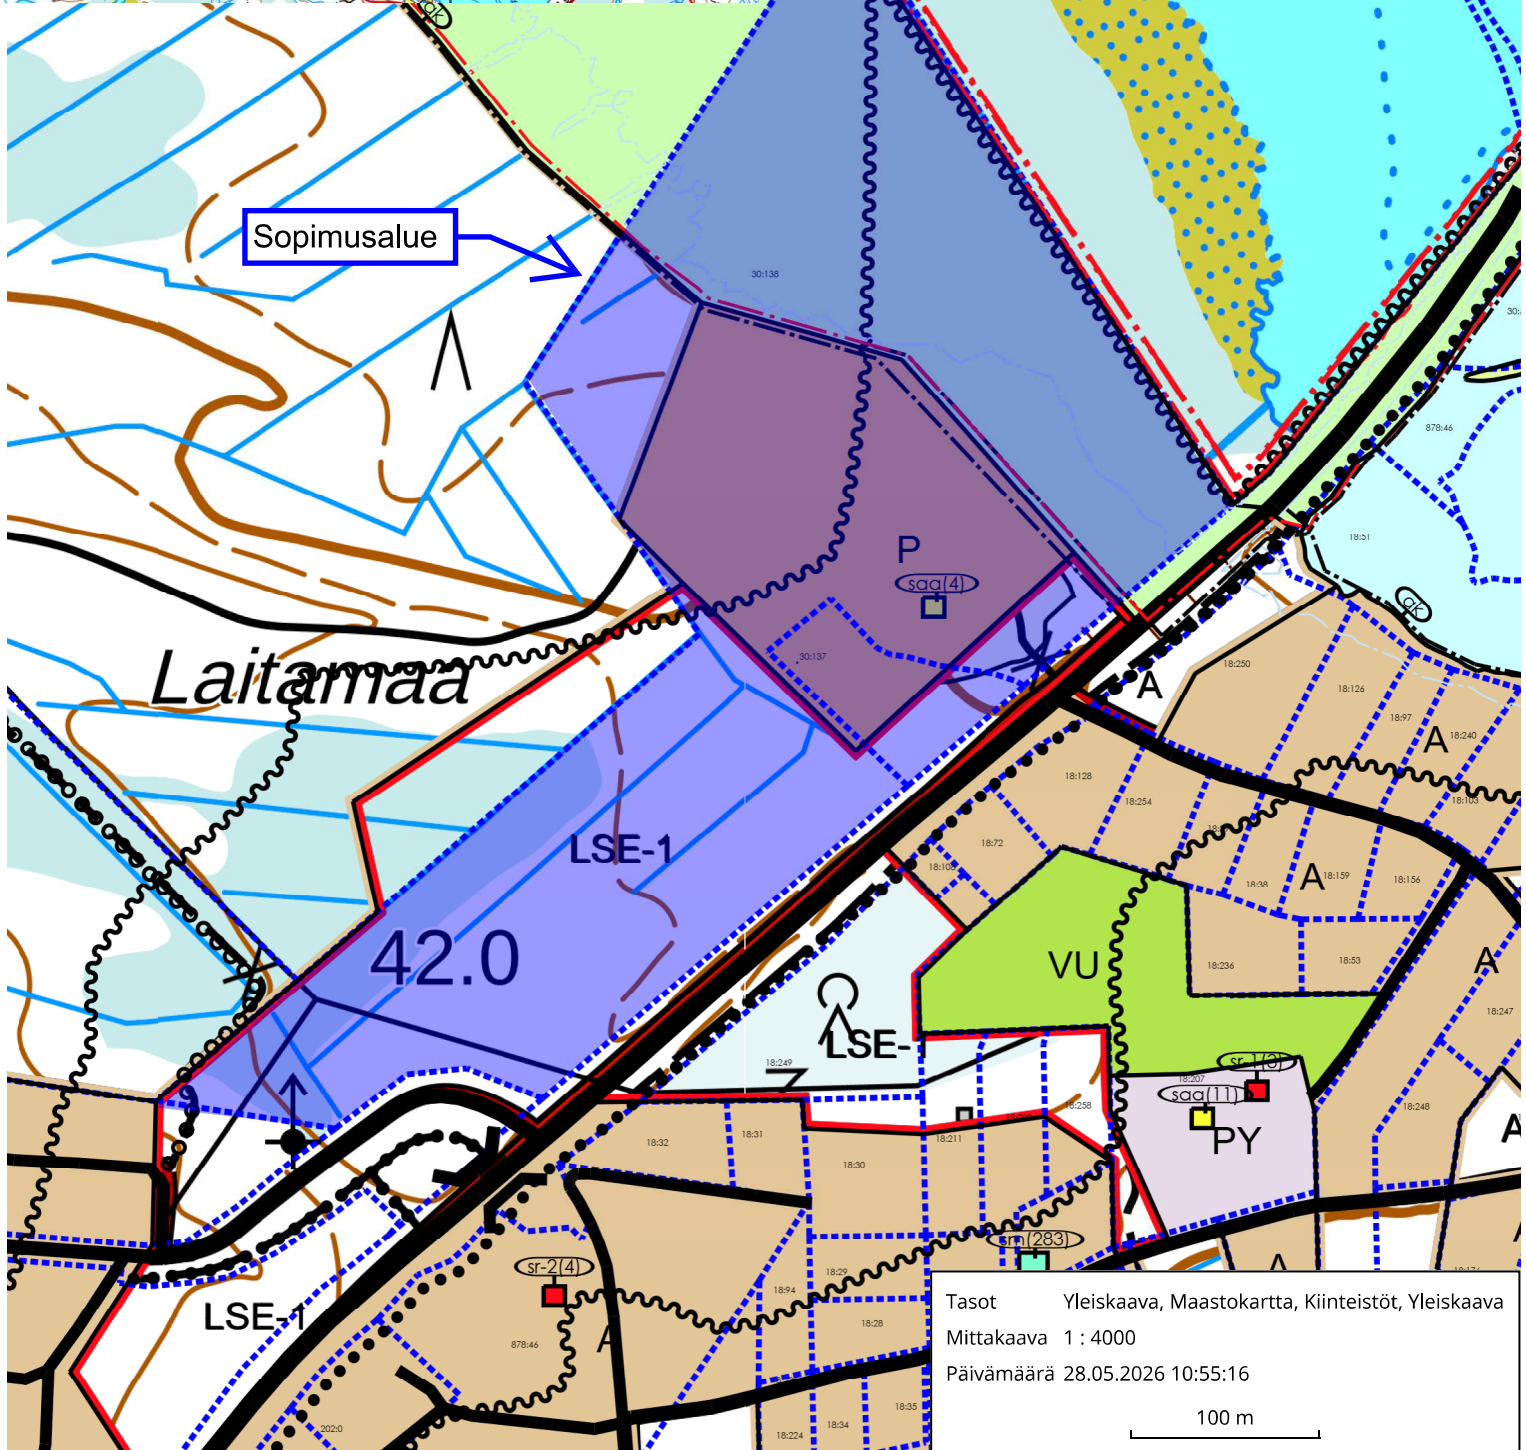

Karttaliite

Tasot Yleiskaava, Maastokartta, Kiinteistöt, Yleiskaava
Mittakaava 1 : 4000
Päivämäärä 28.05.2026 10:55:16
100 m