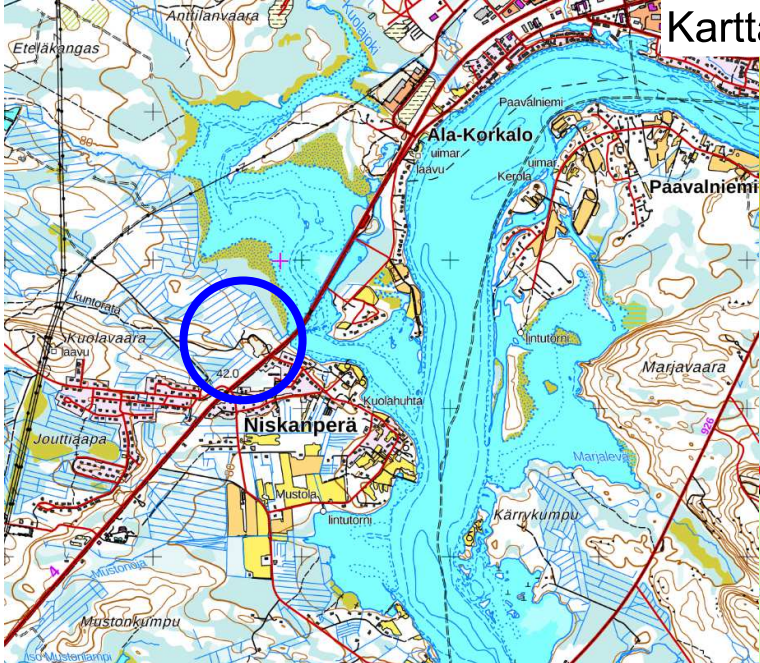

Karttaliite

Tasot Yleiskaava, Maastokartta, Kiinteistöt, Yleiskaava
Mittakaava 1 : 4000
Päivämäärä 28.05.2026 10:55:16
100 m